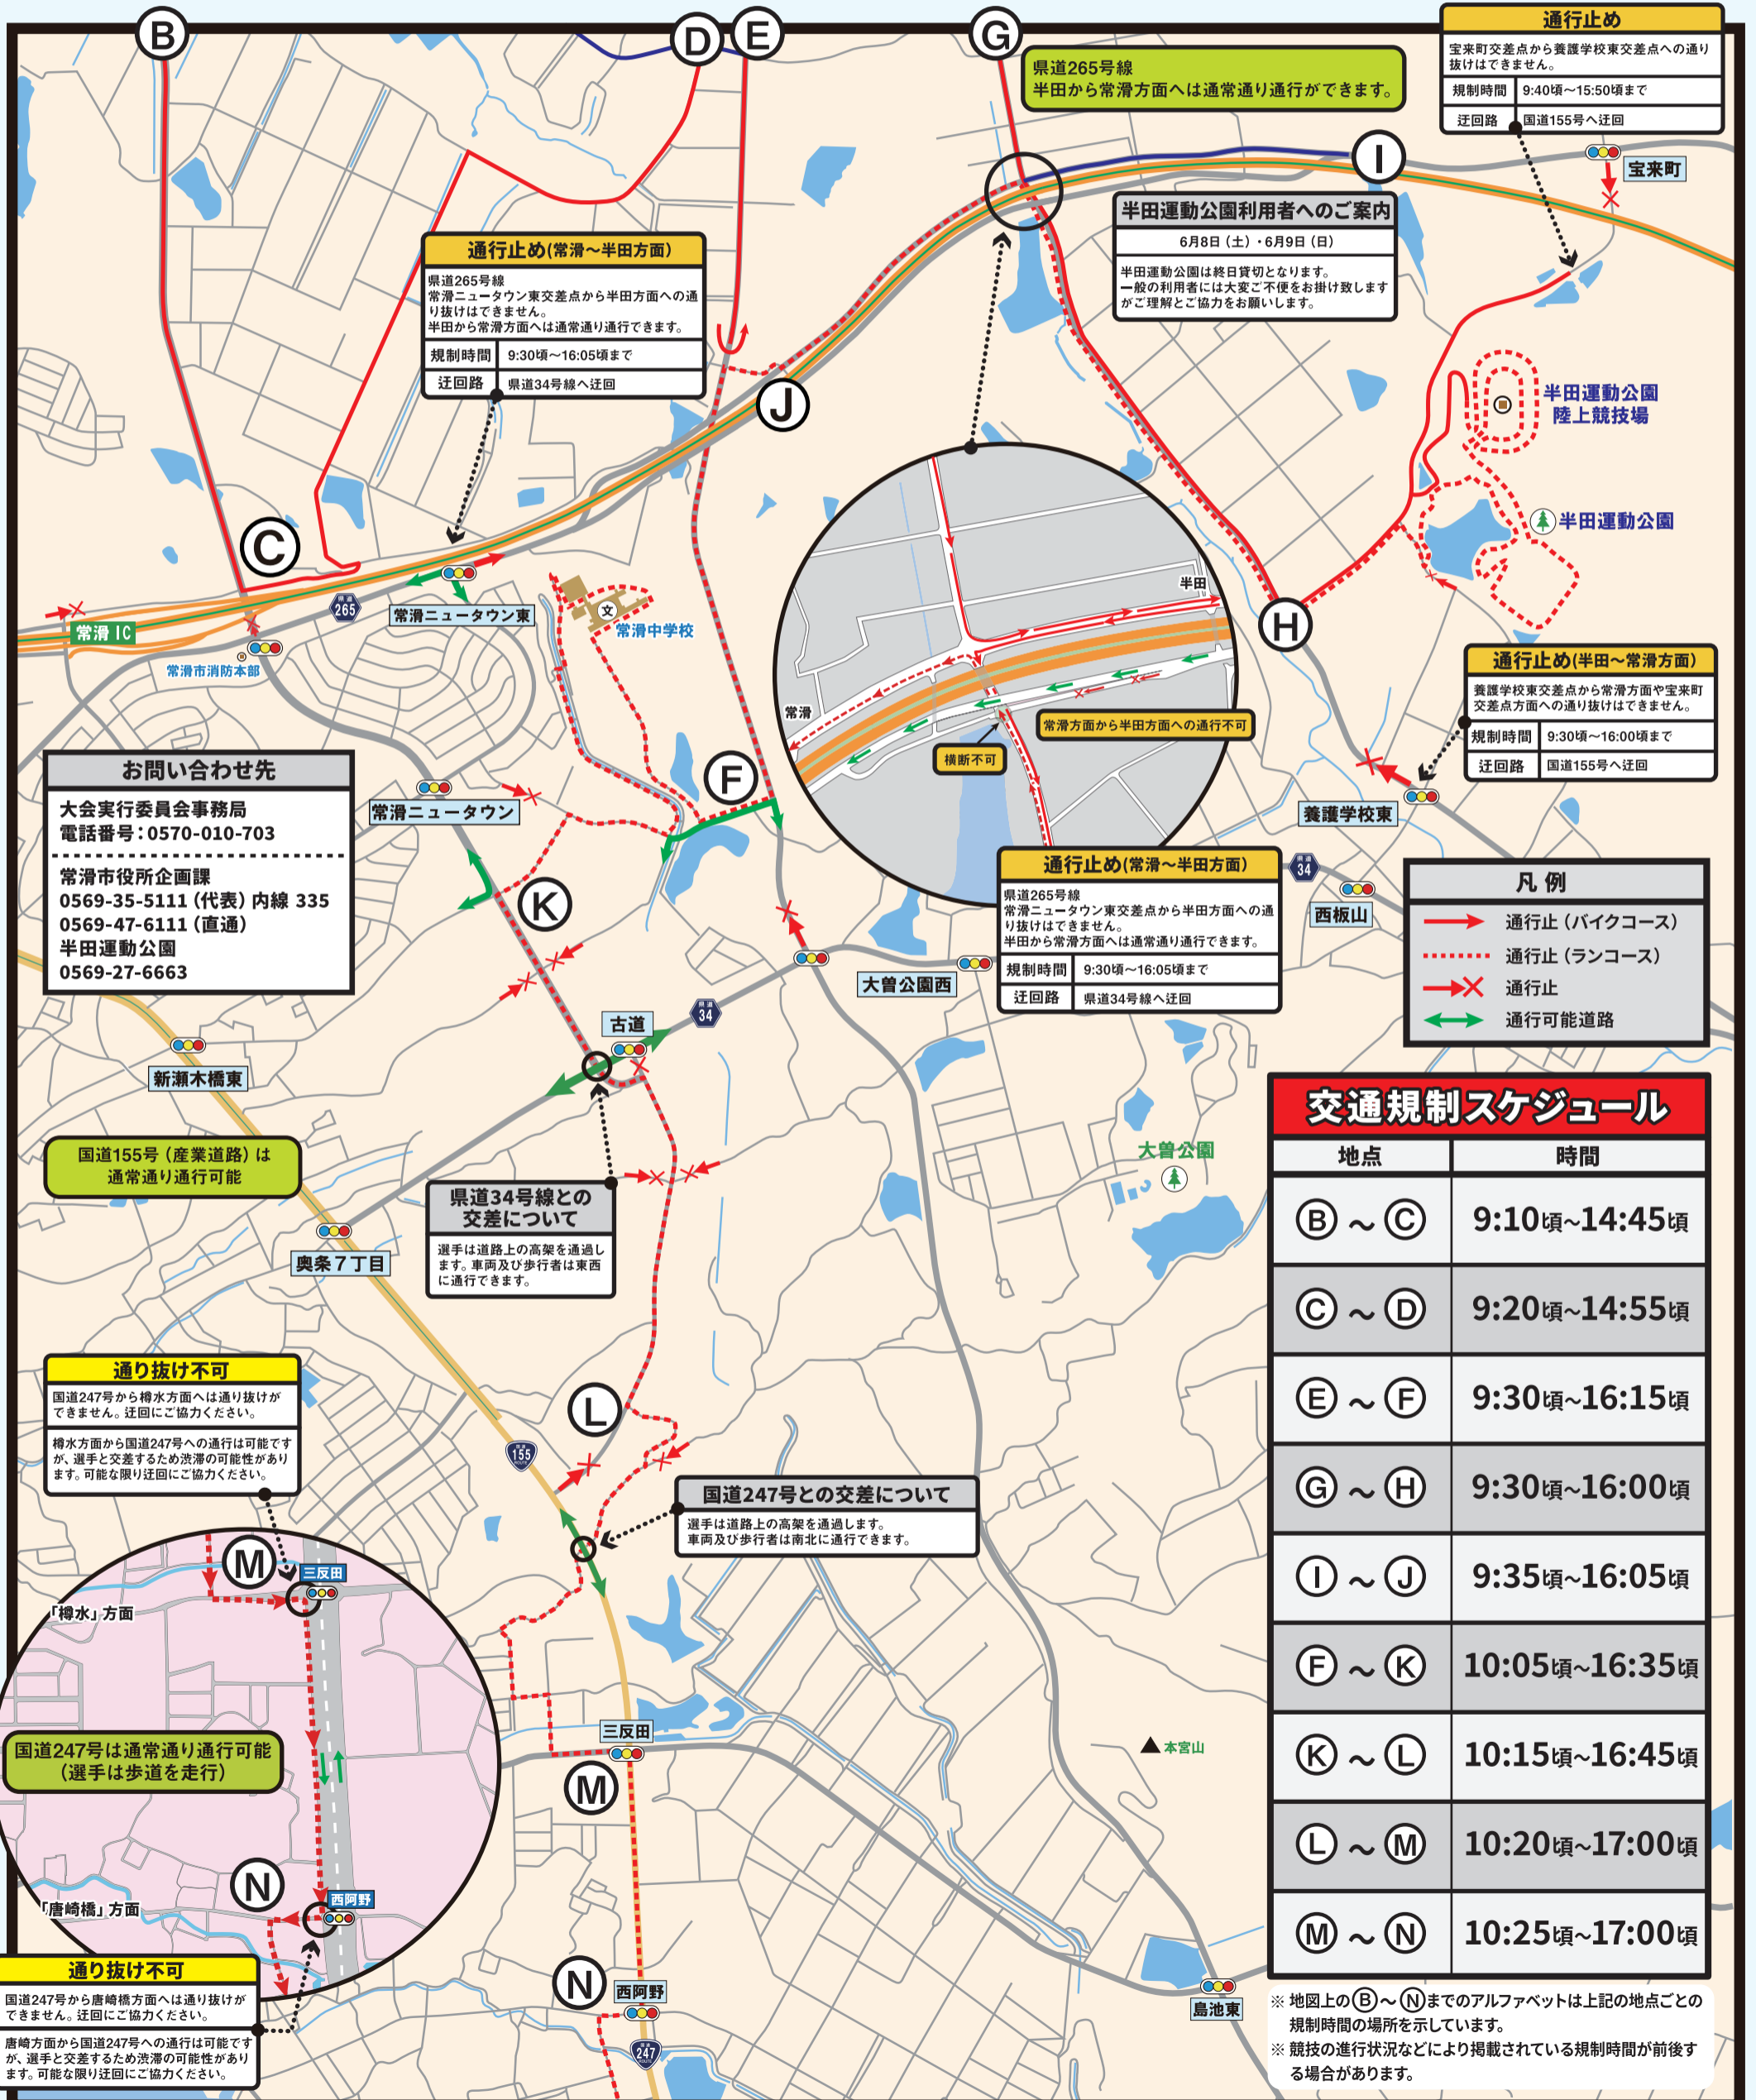

# アイアンマン70.3セントレア知多半島ジャパン

開催日

**6/9**  
(日曜日)

7:30頃～18:15頃まで

常滑市・半田市 交通規制箇所・規制時間詳細

**交通規制** 予定時刻 **9:10頃～17:00頃まで**

**通行止め**  
宝来町交差点から養護学校東交差点への通り抜けはできません。  
規制時間 9:40頃～15:50頃まで  
迂回路 国道155号へ迂回

**通行止め(常滑～半田方面)**  
県道265号線  
常滑ニュータウン東交差点から半田方面への通り抜けはできません。  
半田から常滑方面へは通常通り通行できます。  
規制時間 9:30頃～16:05頃まで  
迂回路 県道34号線へ迂回

**半田運動公園利用者へのご案内**  
6月8日(土)・6月9日(日)  
半田運動公園は終日貸切となります。  
一般の利用者には大変ご不便をお掛け致しますがご理解とご協力をお願いします。

**通行止め(半田～常滑方面)**  
養護学校東交差点から常滑方面や宝来町交差点方面への通り抜けはできません。  
規制時間 9:30頃～16:00頃まで  
迂回路 国道155号へ迂回

**通行止め(常滑～半田方面)**  
県道265号線  
常滑ニュータウン東交差点から半田方面への通り抜けはできません。  
半田から常滑方面へは通常通り通行できます。  
規制時間 9:30頃～16:05頃まで  
迂回路 県道34号線へ迂回

## 交通規制スケジュール

地点	時間
① B ~ ② C	9:10頃～14:45頃
③ C ~ ④ D	9:20頃～14:55頃
⑤ E ~ ⑥ F	9:30頃～16:15頃
⑦ G ~ ⑧ H	9:30頃～16:00頃
⑨ I ~ ⑩ J	9:35頃～16:05頃
⑪ F ~ ⑫ K	10:05頃～16:35頃
⑬ K ~ ⑭ L	10:15頃～16:45頃
⑮ L ~ ⑯ M	10:20頃～17:00頃
⑰ M ~ ⑱ N	10:25頃～17:00頃

※ 地図上の①(B)～⑱(N)までのアルファベットは上記の地点ごとの規制時間の場所を示しています。  
※ 競技の進行状況などにより掲載されている規制時間が前後する場合があります。

**通り抜け不可**  
国道247号から榑水方面へは通り抜けができません。迂回にご協力ください。  
榑水方面から国道247号への通行は可能ですが、選手と交差するため渋滞の可能性がります。可能な限り迂回にご協力ください。