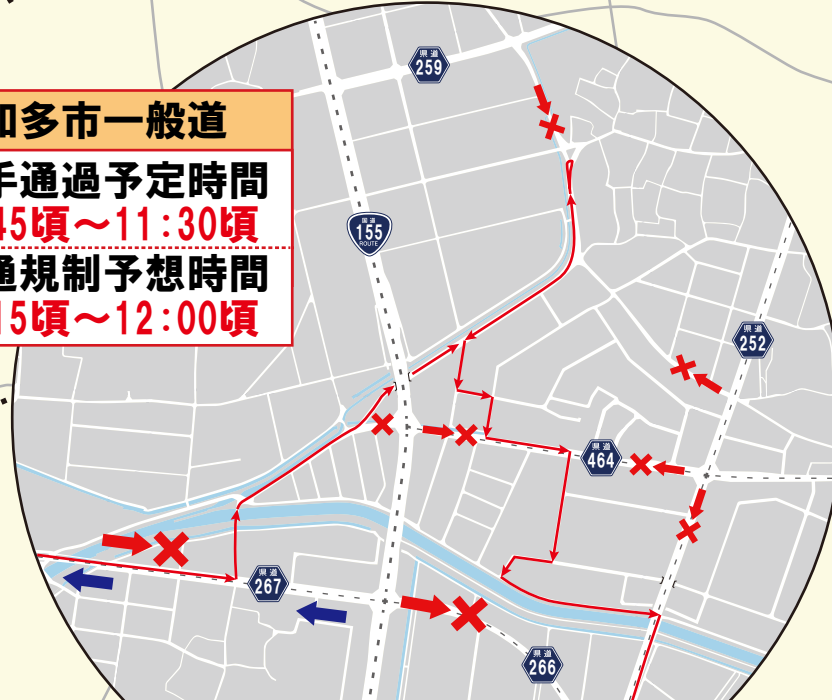

※お問い合わせ先
大会実行委員会事務局
電話番号:0570-010-703

交通規制のため日長・古見から工業地帯への通り抜けができません

工業地帯への通行可能インターをご確認下さい

臨海工業地帯交通規制予定 7:30頃～11:45頃まで

- は通行区分の変更があります
通行にあたっては十分にご注意下さい
- ✕ は交通規制のため通行できません
迂回をお願いします
- ※交通規制のため日長・古見から工業地帯への通り抜けができません
長浦・朝倉インターへの迂回をお願いします

地区ごとの通行可能ルート

- ※ **緑** の地区へは朝倉ICのみ通行可能です
 - ※ **ピンク** の地区へは長浦ICのみ通行可能です
 - ※ **黄** の地区へは新舞子からのみ通行可能です
- ご不便をお掛けしますが協力よろしく申し上げます

臨海工業地帯

選手通過予定時間
8:00頃～11:20頃
交通規制予想時間
7:30頃～11:45頃

選手は歩道・路側帯を走行(車両は注意が必要です)

北進が通行禁止となる区間
※市境から「青木自動車商会」前交差点まで

南進は市境まで通行可

※北進については、近隣の住民等でやむを得ない方については片側交互通行を実施します。現場の自主整理員の指示に従い、注意して走行するようお願いいたします

知多市一般道

選手通過予定時間
8:45頃～11:30頃
交通規制予想時間
8:15頃～12:00頃

※コース上は車輛通行止めになります。また、コースと交差する道路の横断等も出来ません。現場の警察官や自主整理員の指示に従って、迂回をお願いします。
※国道155号線は通常通り通行が可能です