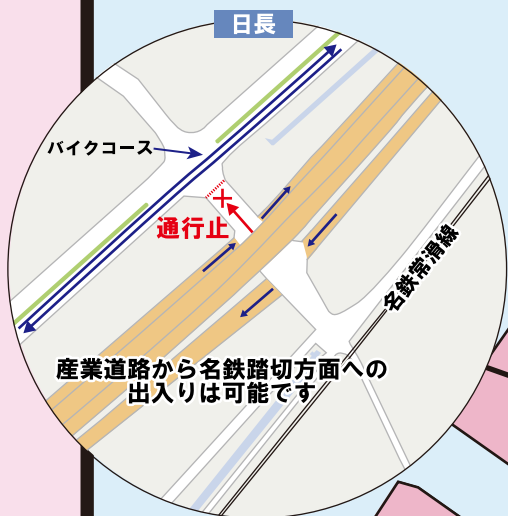

※お問い合わせ先
大会実行委員会事務局
電話番号:0570-010-703

交通規制のため日長・古見から工業地帯への通り抜けができません

工業地帯への通行可能インターをご確認下さい

臨海工業地帯交通規制予定 7:30頃～11:45頃まで

- は通行区分の変更があります
通行にあたっては十分にご注意下さい
- ✕ は交通規制のため通行できません
迂回をお願いします
- ※交通規制のため日長・古見から工業地帯への通り抜けができません
長浦・朝倉インターへの迂回をお願いします

地区ごとの通行可能ルート

- ※ **緑** の地区へは朝倉ICのみ通行可能です
 - ※ **ピンク** の地区へは長浦ICのみ通行可能です
 - ※ **黄** の地区へは新舞子からのみ通行可能です
- ご不便をお掛けしますが協力よろしく申し上げます

臨海工業地帯

選手通過予定時間
8:00頃～11:20頃
交通規制予想時間
7:30頃～11:45頃

選手は歩道・路側帯を走行(車両は注意が必要です)

北進が通行禁止となる区間
※市境から「青木自動車商会」前交差点まで

南進は市境まで通行可

※北進については、近隣の住民等でやむを得ない方については片側交互通行を実施します。現場の自主整理員の指示に従い、注意して走行するようお願いいたします

知多市一般道

選手通過予定時間
8:45頃～11:30頃
交通規制予想時間
8:15頃～12:00頃

※コース上は車輛通行止めになります。また、コースと交差する道路の横断等も出来ません。現場の警察官や自主整理員の指示に従って、迂回をお願いします。
※国道155号線は通常通り通行が可能です