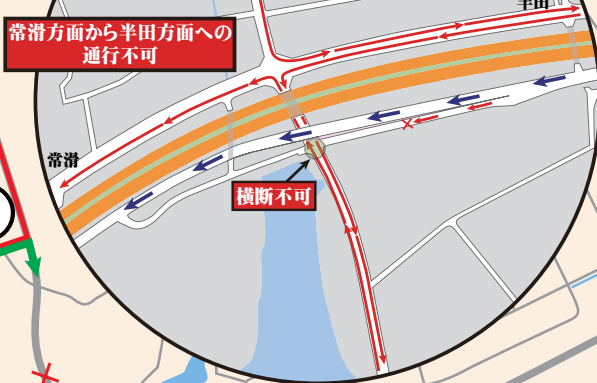

アイアンマン70.3セントレア知多半島ジャパン 常滑市・半田市 交通規制箇所・規制時間詳細

開催日: **6月11日(日)**

※お問い合わせ先
大会実行委員会事務局
電話番号:0570-010-703

※競技の進行状況などにより、掲載されている
規制時間が前後する場合があります。

通行止め
「宝来町」交差点から「養護学校東」交差点への
通り抜けはできません。
規制時間 午前9:40頃～午後3:35頃まで
国道155号線への迂回をお願いします。

※県道265号線 半田から常滑方面へは
通常通り通行できます。

半田運動公園利用者へのご案内
6月10日(土)・6月11日(日)
・半田運動公園はトライアスロン大会開催のため
終日貸切となります。
・一般の利用者には大変ご不便をお掛け致しますが
ご理解とご協力をお願いします。

通行止め(常滑～半田方面)
県道265号線
「常滑ニュータウン東」交差点から半田方面への
通り抜けはできません。
※半田から常滑方面へは通常通り通行できます。
規制時間 午前9:30頃～午後3:50頃まで

通行止め(常滑～半田方面)
県道265号線
「常滑ニュータウン東」交差点から半田方面への
通り抜けはできません。
規制時間 午前9:30頃～午後3:50頃まで
※半田から常滑方面へは通常通り通行できます。
県道34号線への迂回をお願いします。

通行止め
「養護学校東」交差点から常滑方面や
「宝来町」交差点方面への通り抜けはできません。
規制時間 午前9:30頃～午後3:45頃まで
国道155号線への迂回をお願いします。

※国道247号から樽水方面へは通り抜
けが出来ません。迂回にご協力下さい
※樽水方面から国道247号への通行は
可能ですが選手と交差するため渋滞の
可能性があります。可能な限り迂回に
ご協力下さい。

※国道247号から唐崎橋方面へは通り抜
けが出来ません。迂回にご協力下さい
※唐崎橋方面から国道247号への通行は
可能ですが選手と交差するため渋滞の
可能性があります。可能な限り迂回に
ご協力下さい。