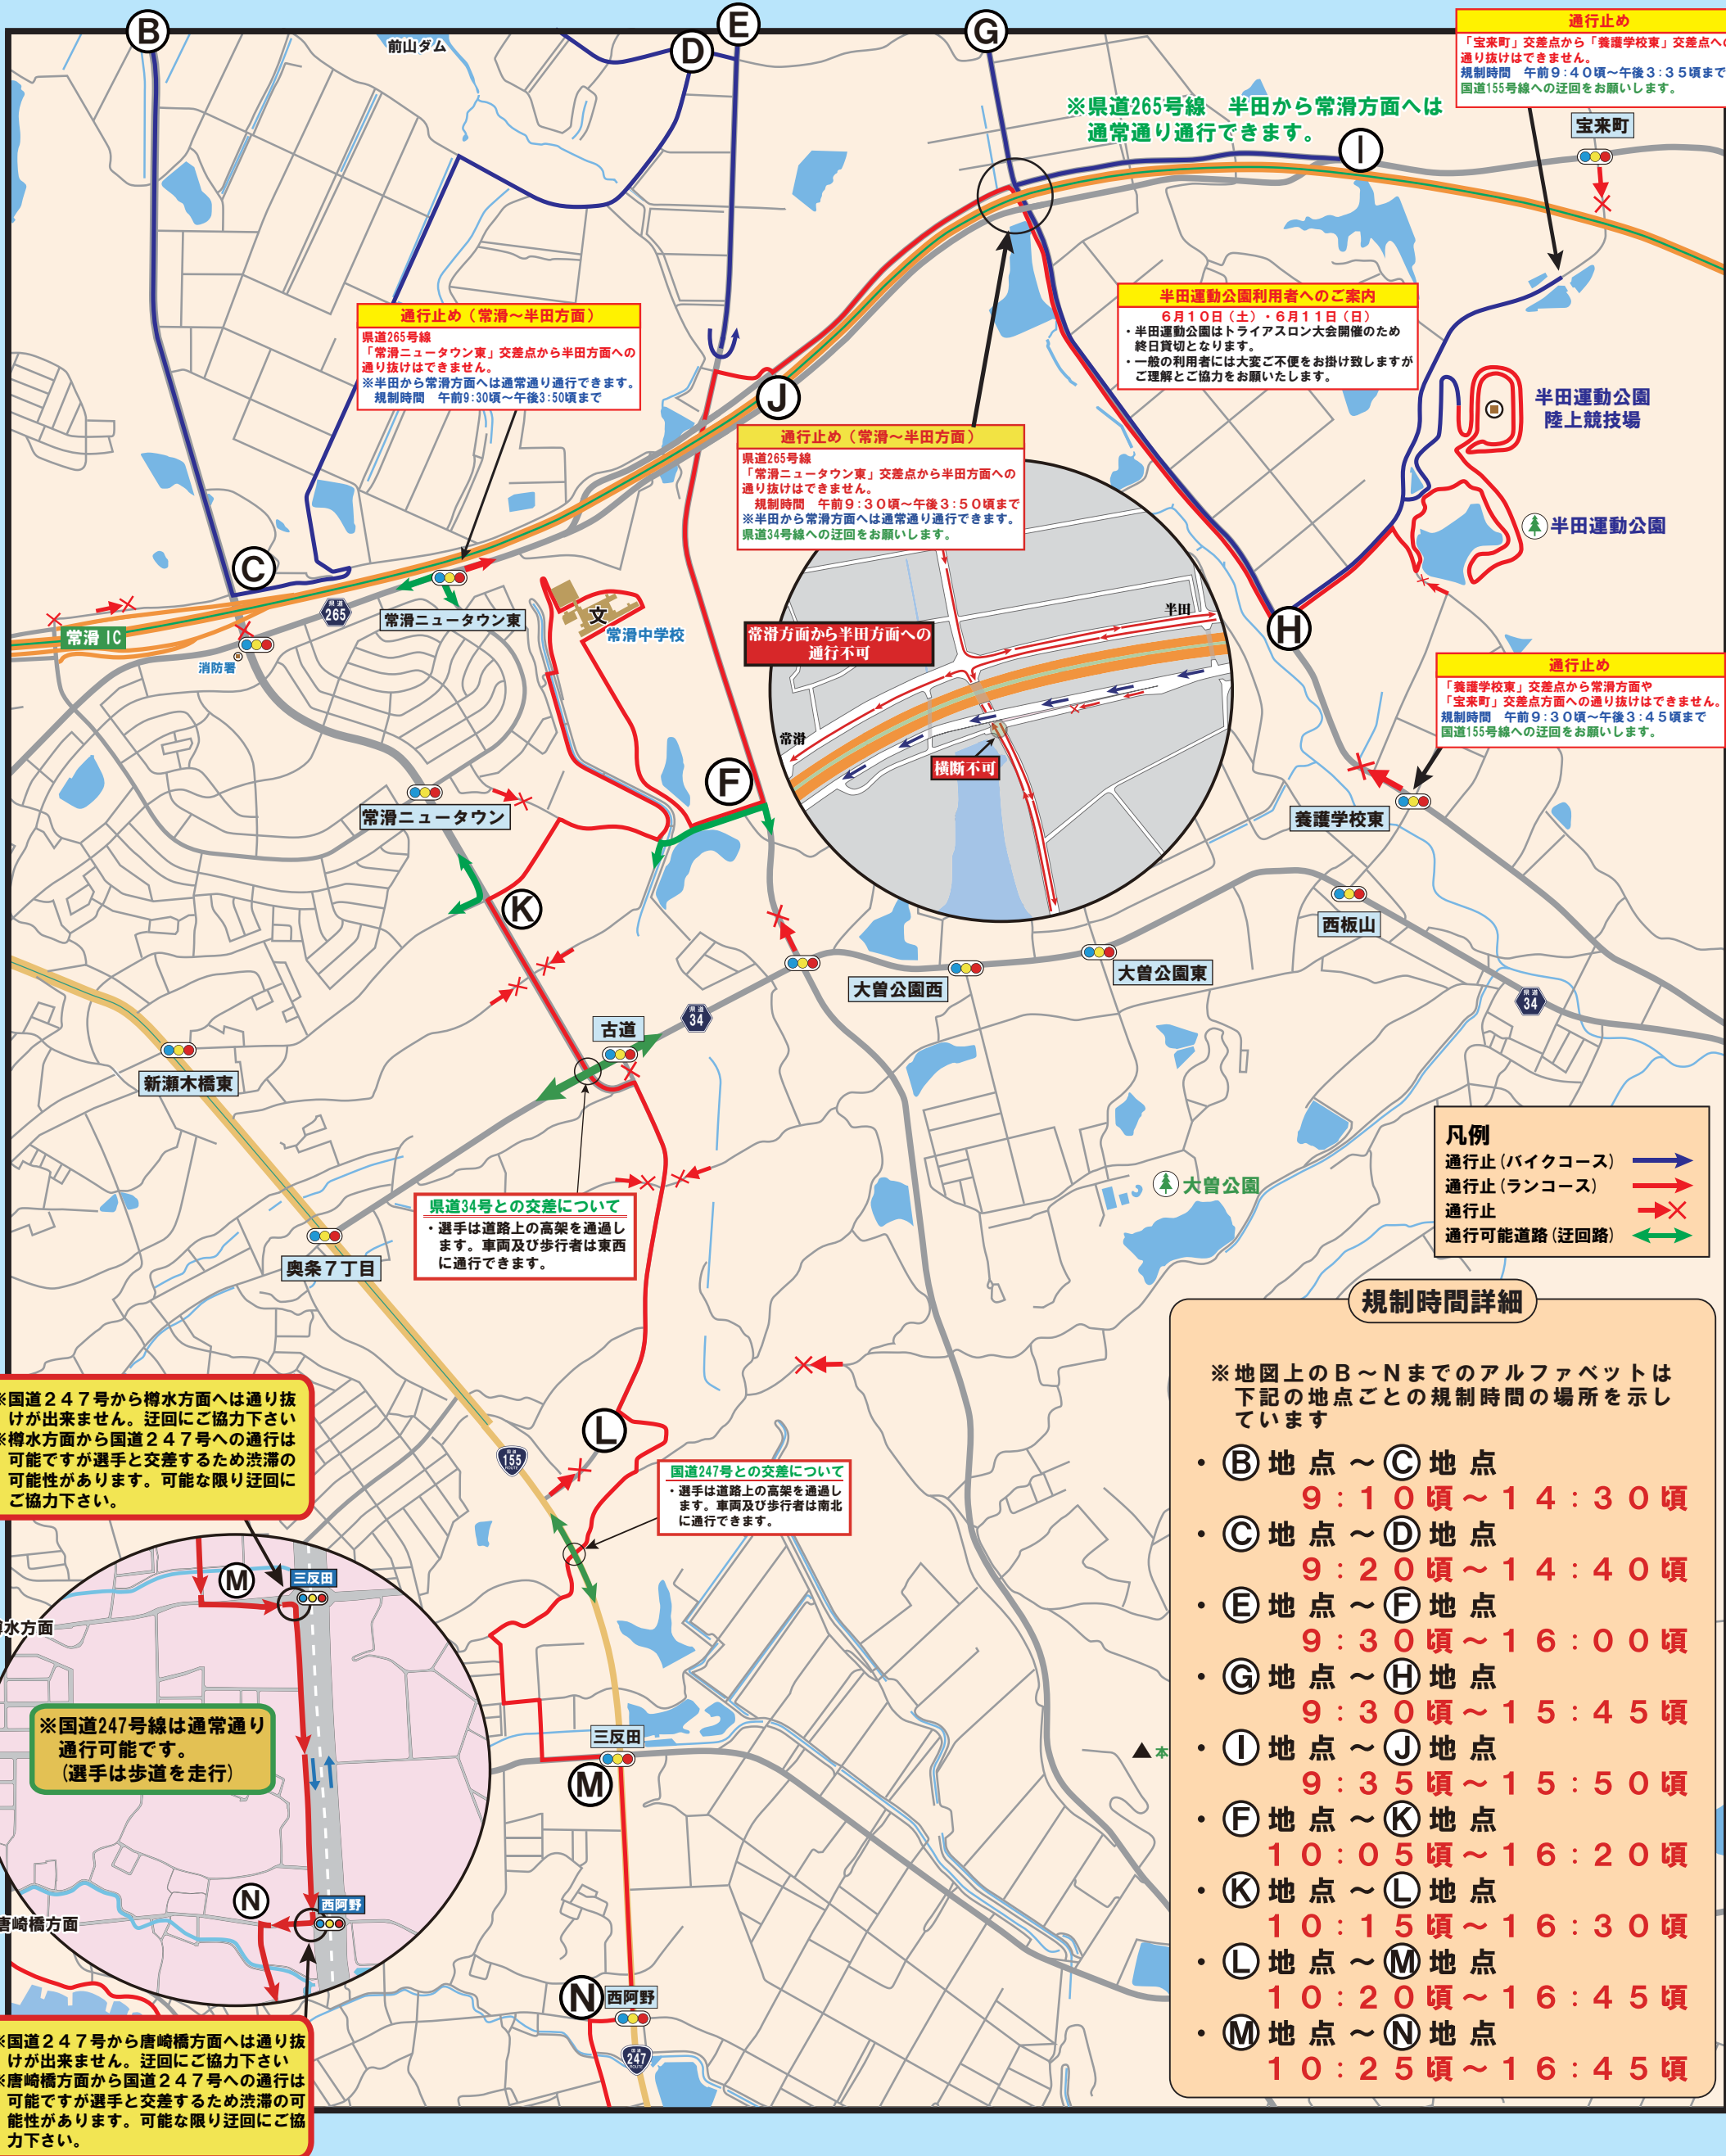

アイアンマン70.3セントレア知多半島ジャパン 常滑市・半田市 交通規制箇所・規制時間詳細

開催日: **6月11日(日)**

※お問い合わせ先
大会実行委員会事務局
電話番号:0570-010-703

※競技の進行状況などにより、掲載されている
規制時間が前後する場合があります。

通行止め
「宝来町」交差点から「養護学校東」交差点への
通り抜けはできません。
規制時間 午前9:40頃～午後3:35頃まで
国道155号線への迂回をお願いします。

※県道265号線 半田から常滑方面へは
通常通り通行できます。

半田運動公園利用者へのご案内
6月10日(土)・6月11日(日)
・半田運動公園はトライアスロン大会開催のため
終日貸切となります。
・一般の利用者には大変ご不便をお掛け致しますが
ご理解とご協力をお願いします。

通行止め(常滑～半田方面)
県道265号線
「常滑ニュータウン東」交差点から半田方面への
通り抜けはできません。
※半田から常滑方面へは通常通り通行できます。
規制時間 午前9:30頃～午後3:50頃まで

凡例
通行止(バイクコース) →
通行止(ランコース) →
通行止 →
通行可能道路(迂回路) ↔

規制時間詳細

※地図上のB～Nまでのアルファベットは
下記の地点ごとの規制時間の場所を示し
ています

- ・ **①** 地点～**②** 地点
9:10頃～14:30頃
- ・ **③** 地点～**④** 地点
9:20頃～14:40頃
- ・ **⑤** 地点～**⑥** 地点
9:30頃～16:00頃
- ・ **⑦** 地点～**⑧** 地点
9:30頃～15:45頃
- ・ **⑨** 地点～**⑩** 地点
9:35頃～15:50頃
- ・ **⑪** 地点～**⑫** 地点
10:05頃～16:20頃
- ・ **⑬** 地点～**⑭** 地点
10:15頃～16:30頃
- ・ **⑮** 地点～**⑯** 地点
10:20頃～16:45頃
- ・ **⑰** 地点～**⑱** 地点
10:25頃～16:45頃

※国道247号から樽水方面へは通り抜
けが出来ません。迂回にご協力下さい
※樽水方面から国道247号への通行は
可能ですが選手と交差するため渋滞の
可能性があります。可能な限り迂回に
ご協力下さい。

※国道247号から唐崎橋方面へは通り抜
けが出来ません。迂回にご協力下さい
※唐崎橋方面から国道247号への通行は
可能ですが選手と交差するため渋滞の
可能性があります。可能な限り迂回に
ご協力下さい。