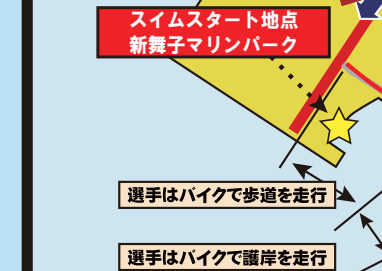

✖は交通規制のため通行できません
迂回をお願いします

※交通規制のため日長・古見から工業地帯への通り抜けができません
長浦・朝倉インターへの迂回をお願いします

地区ごとの通行可能ルート

- ※ **緑**の地区へは朝倉ICのみ通行可能です
- ※ **ピンク**の地区へは長浦ICのみ通行可能です
- ※ **黄**の地区へは新舞子からのみ通行可能です

ご不便をお掛けしますがご協力よろしくお願いします

臨海工業地帯
選手通過予想時間
8:00頃~13:30頃
交通規制予定時間
7:30頃~14:00頃