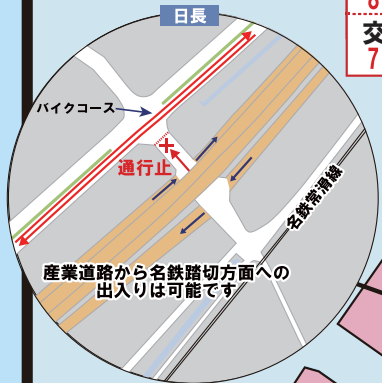

アイアンマン70.3セントレア知多半島ジャパン

6月11日(日) 7:30頃~18:00頃まで

トライアスロン大会開催に伴う交通規制・迂回路のご案内

交通規制のため日長・古見から工業地帯への通り抜けができません

工業地帯への通行可能インターをご確認下さい

臨海工業地帯交通規制予定 7:30頃~14:00頃まで

※お問い合わせ先
大会実行委員会事務局
電話番号:0570-010-703

臨海部の——は通行区分の変更があります
通行にあたっては、現場の警察官や自主整理員の指示に従って、十分に注意して通行をお願いします

✖は交通規制のため通行できません
迂回をお願いします

※交通規制のため日長・古見から工業地帯への通り抜けができません
長浦・朝倉インターへの迂回をお願いします

地区ごとの通行可能ルート

- ※ **緑**の地区へは朝倉ICのみ通行可能です
- ※ **ピンク**の地区へは長浦ICのみ通行可能です
- ※ **黄**の地区へは新舞子からのみ通行可能です

ご不便をお掛けしますがご協力よろしくお願いします

臨海工業地帯
選手通過予想時間
8:00頃~13:30頃
交通規制予定時間
7:30頃~14:00頃

知多市一般道
選手通過予想時間
9:30頃~13:45頃
交通規制予定時間
9:00頃~14:15頃
(大野跨線橋のみ8:30規制開始)

※バイク=競技用自転車

※コース上は車両通行止めになります。また、コースと交差する道路の横断等も出来ません。現場の警察官や自主整理員の指示に従って、迂回をお願いします。
※国道155号線は通常通り通行が可能です。