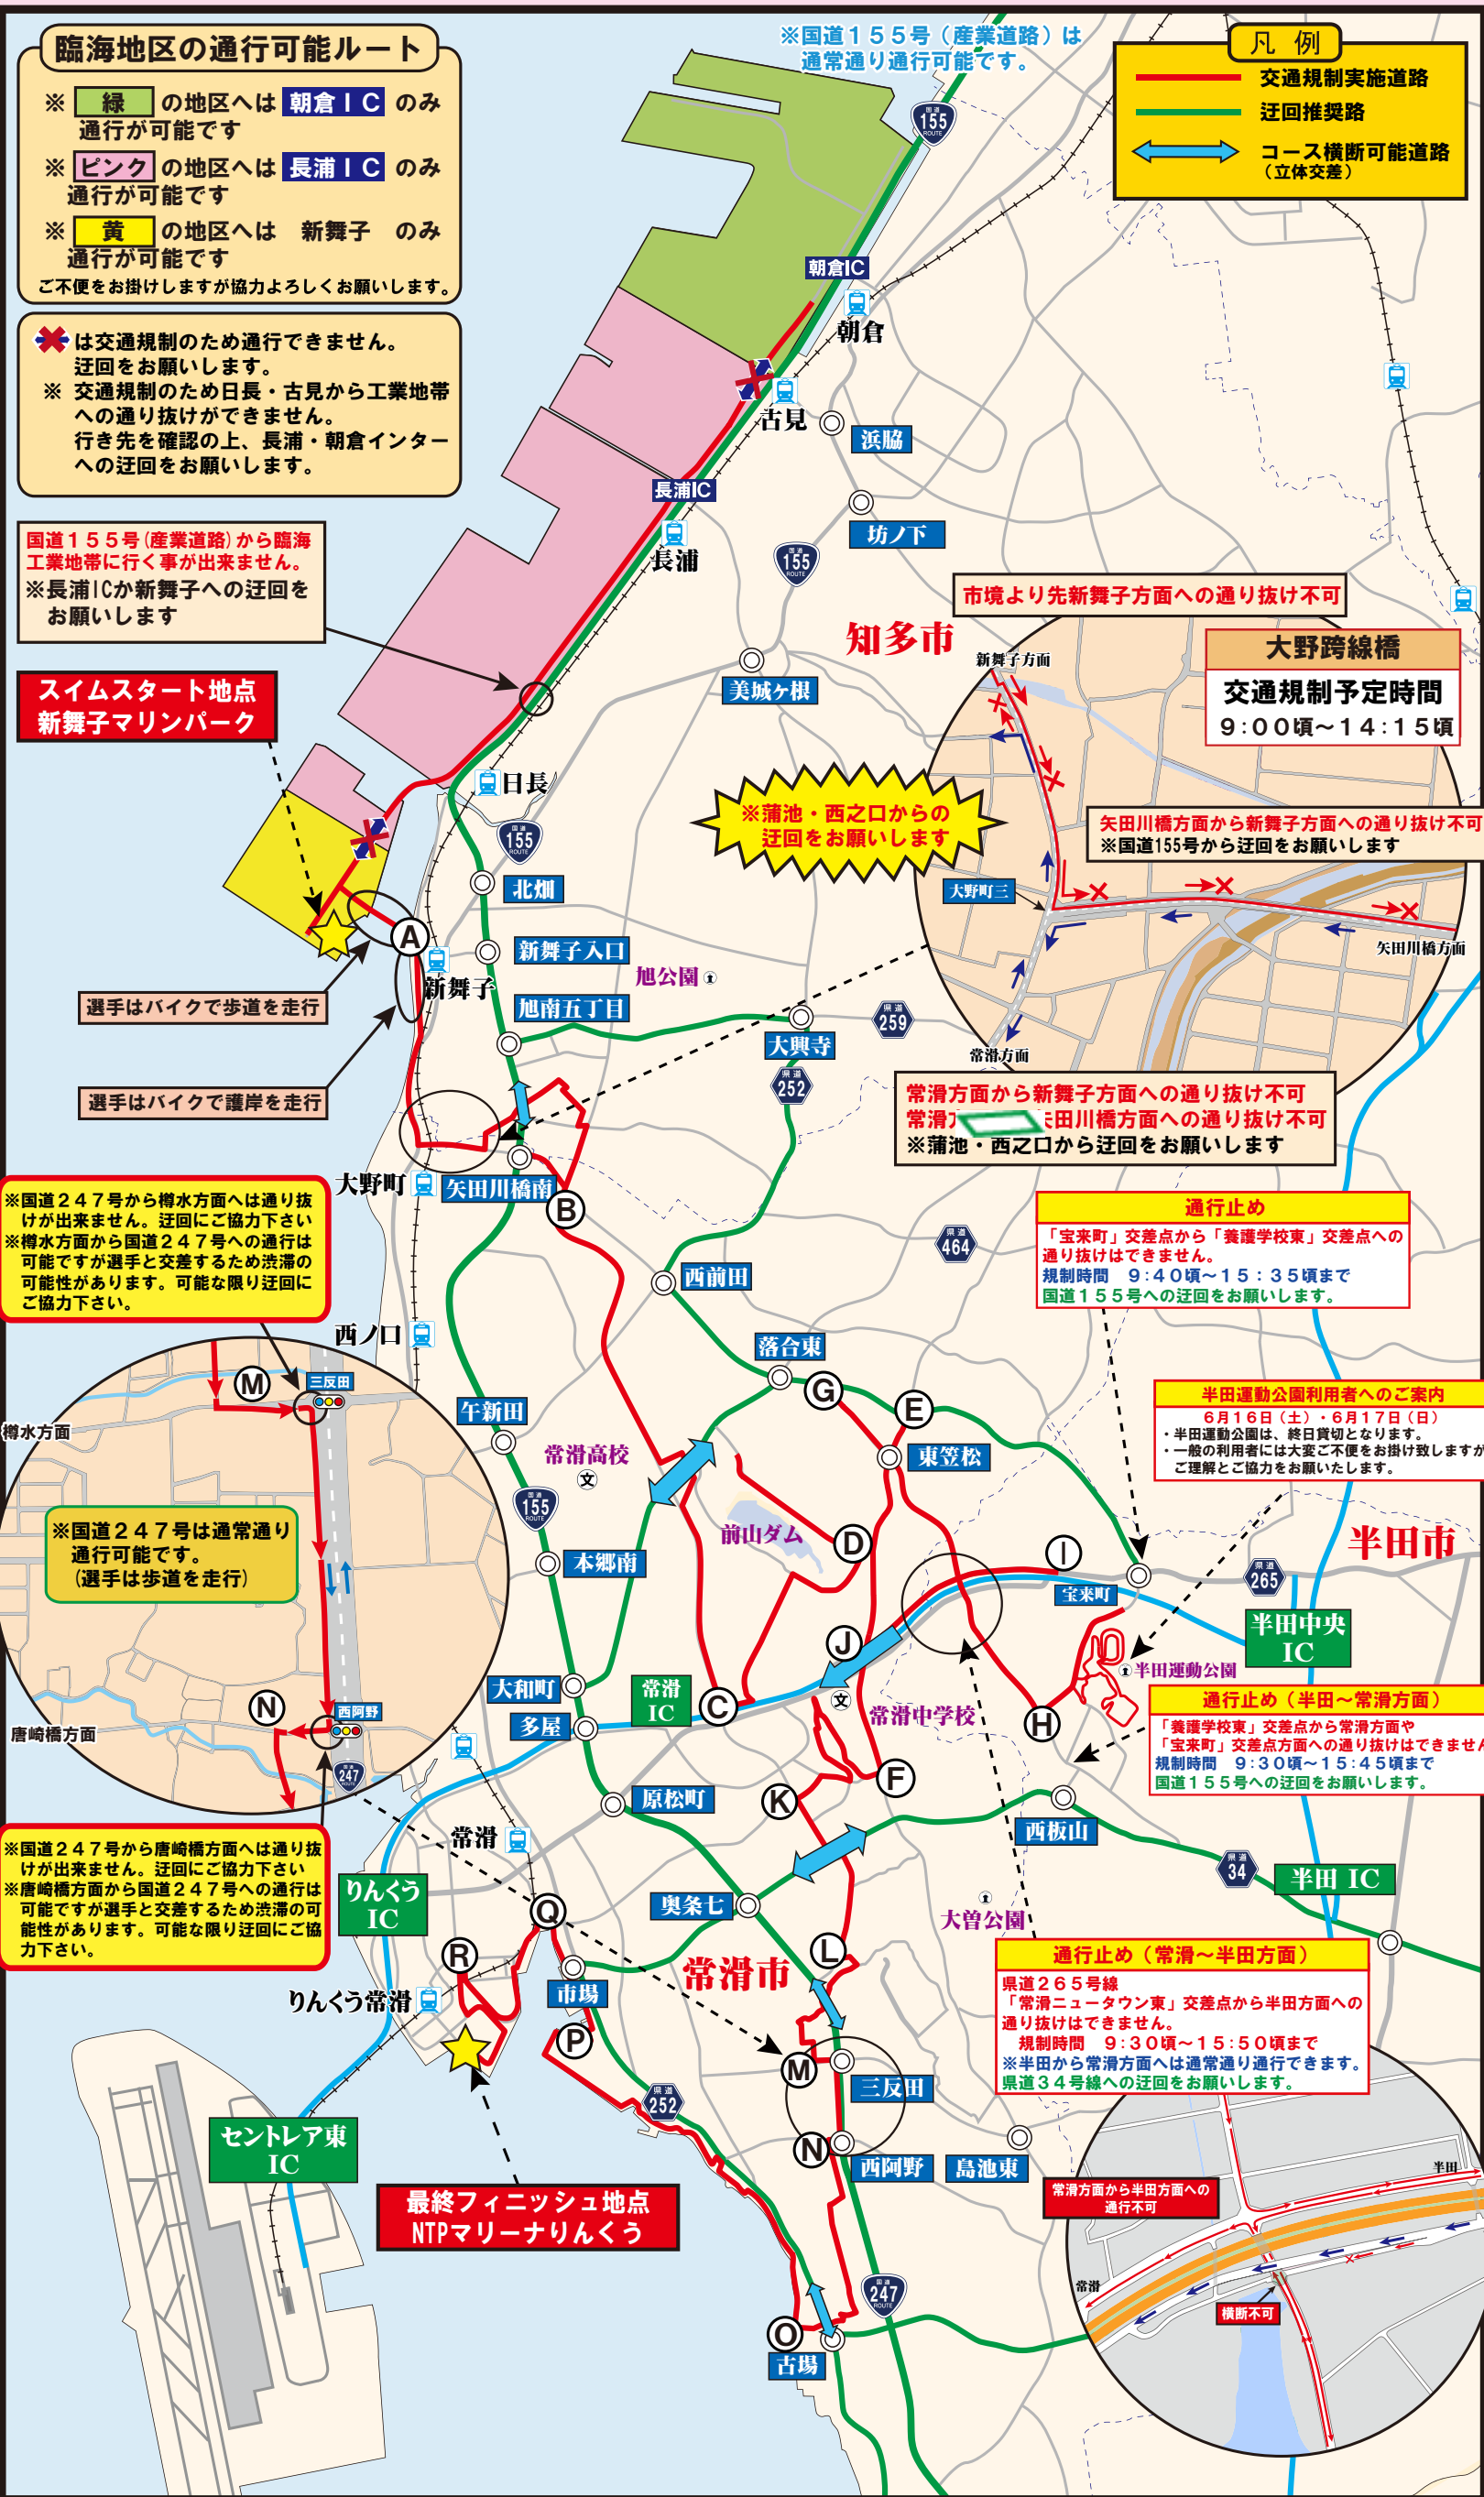

アイアンマン70.3セントレア知多半島ジャパン

6月17日(日) 7:30頃～18:00頃まで

トライアスロン大会開催に伴う交通規制・迂回路のご案内

- ・ 知多市臨海部～(A)地点 7:30頃～14:00頃
- ・ (A)地点～(B)地点 9:00頃～14:15頃
- ・ (B)地点～(C)地点 9:10頃～14:30頃
- ・ (C)地点～(D)地点 9:20頃～14:40頃
- ・ (E)地点～(F)地点 9:30頃～16:00頃
- ・ (G)地点～(H)地点 9:30頃～15:45頃
- ・ (I)地点～(J)地点 9:35頃～15:50頃
- ・ (F)地点～(K)地点 10:05頃～16:20頃
- ・ (K)地点～(L)地点 10:15頃～16:30頃
- ・ (L)地点～(M)地点 10:20頃～16:45頃
- ・ (M)地点～(N)地点 10:25頃～16:45頃
- ・ (N)地点～(O)地点 10:25頃～17:00頃
- ・ (O)地点～(P)地点 10:30頃～17:30頃
- ・ (P)地点～(Q)地点 10:45頃～17:40頃
- ・ (Q)地点～(R)地点 10:50頃～17:50頃

皆様のご協力をお願いします

※6月17日(日)は、トライアスロン大会「アイアンマン70.3セントレア知多半島ジャパン」開催のため、大会のコースとなっている道路は原則として車輛通行止めになります。また、コースと交差する道路の横断等も出来ません。現場の警察官や自主整理員の指示に従って、迂回をお願いします。

※コース上の交差点は、幹線道路だけではなく農道や路地を含めすべての道路の横断が出来ません。あらかじめ迂回してください。

・コース上には駐車出来ません。路上駐車はご遠慮下さい。

・バイク・ランコースの一部は歩道がコースになります。コースとなった歩道は通行及び観戦が出来ません。迂回をお願いします。

※ランコースの選手横断箇所については選手が通過しない時は車両の通過が可能です。渋滞の可能性がありますので、可能な限り迂回にご協力をお願いします。

※住民、関係者の方は自主整理員の指示に従い注意して走行してください。

大会概要

【名称】
アイアンマン70.3セントレア知多半島ジャパン

【主催】
アイアンマン70.3セントレア知多半島実行委員会
(構成:愛知県、知多市、常滑市、半田市、中部国際空港(株)、(株)アスロニア)

【開催日】
2018年6月17日(日) 午前7時30分スタート

【開催地】
愛知県 知多市、常滑市、半田市

■お問い合わせ先
【大会実行委員会事務局】
電話番号0570-010-703
大会ホームページ: <http://www.ironman703.jp>
E-mail: info@ironman703.jp